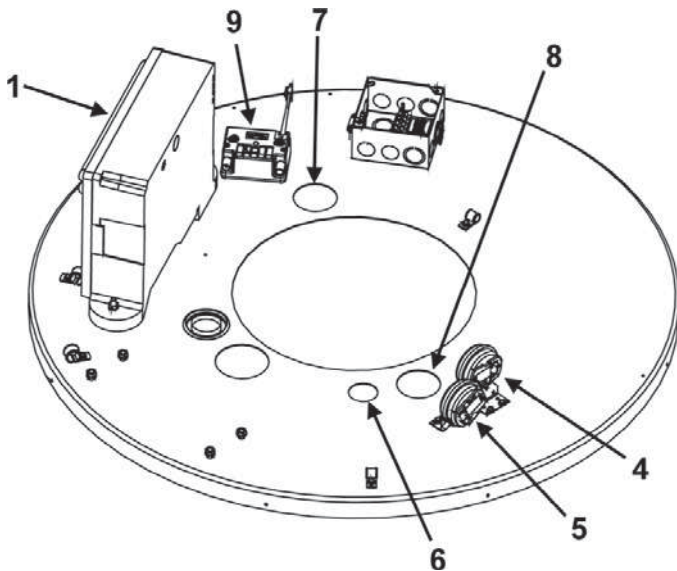

### 300(A)/400(A)/500(A) - Cleanout Assembly/T&P/Drain Valve Parts

Item	Description	300(A) 300/301	400(A) 300/301	500(A) 300/301
1.....	Cleanout Gasket.....	100109686	100109686	100109686
2.....	Cover, Cleanout.....	100110656	100110656	100110656
3.....	Temperature and Pressure Relief Valve.....	100110719	100110719	100110719
4.....	Drain Valve.....	100263911	100263911	100263911
5.....	Lower Temperature Probe.....	100271886	100271886	100271886
6.....	Thread Forming Screws.....	100109688	100109688	100109688

### DISPLAY CONTROL ASSEMBLY

Item	Description	300(A) 300/301	400(A) 300/301	500(A) 300/301
1.....	Display Band Mount.....	100111047	100111047	100111047
2.....	Enable/Disable Switch.....	100096025	100096025	100096025
3.....	User Interface Module - UIM.....	100312669	100312669	100312669

### 300(A)/400(A)/500(A) - OPERATING CONTROLS & WIRING

Item	Description	300(A) 300/301	400(A) 300/301	500(A) 300/301
1	.....CCB Board - Programmed .....	100312667	100312667	100312667
2	.....Power Supply Board .....	100113155	100113155	100113155
3	.....Transformer.....	100113157	100113157	100113157
4	.....Blocked Intake Switch.....	100217965	100217965	100217965
5	.....Blocked Outlet Switch .....	100187859	100187859	100187859
6	.....Upper Temperature/ECO Probe.....	100271885	100271885	100271885
7	.....Powered Anode - Short.....	100187890	100187890	100187890
8	.....Powered Anode - Long.....	100111023	100111023	100111023
9	.....Spark Ignition Transformer.....	100271921	100271921	100271921