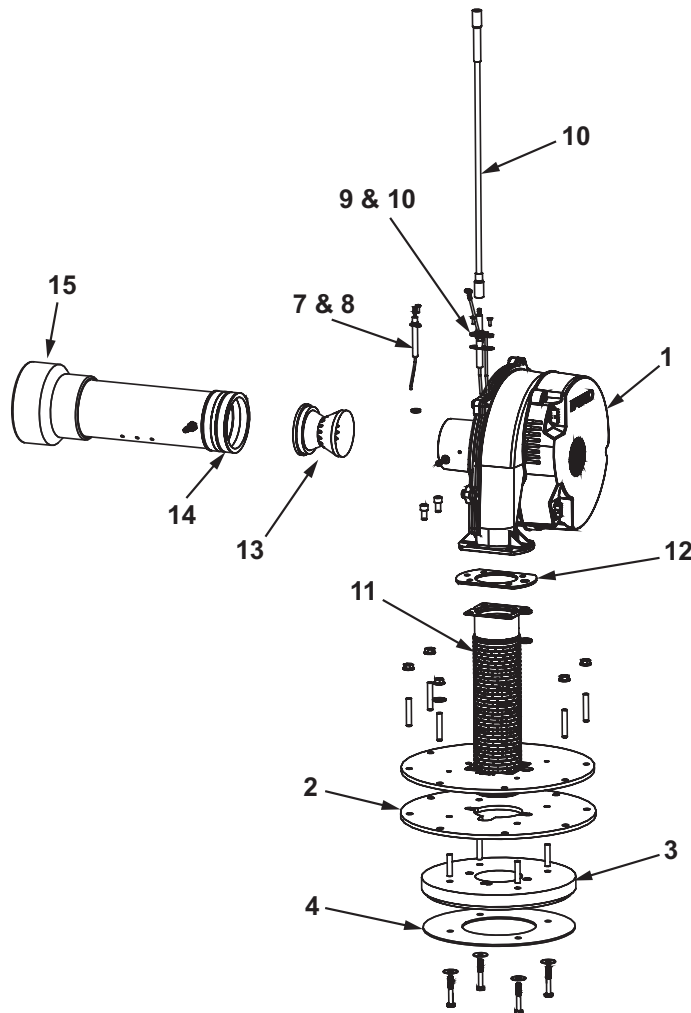

300(A)/400(A)/500(A) BLOWER/BURNER ASSEMBLY

Item	Description	300(A) 300/301	400(A) 300/301	500(A) 300/301
1	Blower Assembly	100271887	100271887	100271887
2	Burner Plate Gasket	100187878	100187878	100187878
3	Insulation Disk -Pyrolite	100187879	100187879	100187879
4	SS Heat Shield	100187880	100187880	100187880
5	View Port - Glass (Not Shown)	100110901	100110901	100110901
6	View Port Gasket (Not Shown)	100110902	100110902	100110902
7	Flame Sensor Rod	100187882	100187882	100187882
8	Flame Sensor Rod Gasket	100072809	100072809	100072809
9	Spark Rod	100271889	100271889	100271889
10	Spark Rod Gasket	100078771	100078771	100078771
11	Burner	100187883	100187883	100187883
12	Burner/Blower Gasket	100187884	100187884	100187884
13	Blower Intake Venturi	100187885	100187885	100187885
14	Rubber Coupling	100110906	100110906	100110906
15	Blower Intake Reducer Assembly	100187886	100187886	100187886